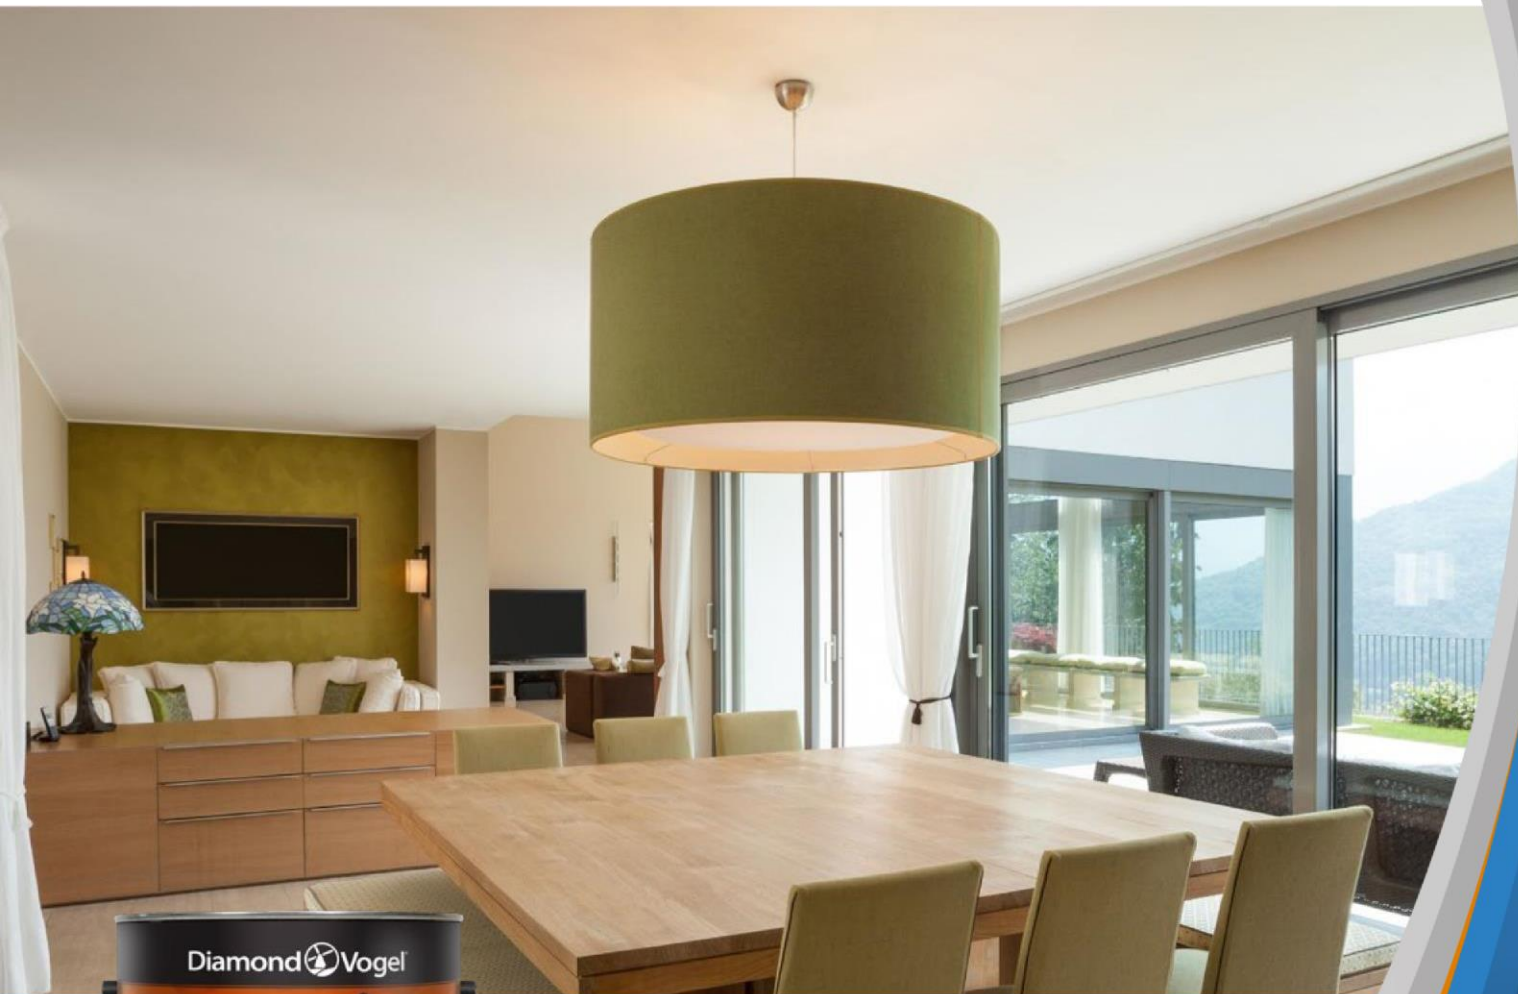

Diamond Vogel

Elevate[®]

ИНТЕРЬЕРНАЯ ЛАТЕКСНАЯ СОВЕРШЕННО МАТОВАЯ КРАСКА ДЛЯ ПОТОЛКА

Elevate разработан для того, чтобы легко создавать красивые потолки как в жилых, так и в коммерческих проектах.

Elevate снижает видимость дефектов гипсокартона благодаря совершенно матовому покрытию и создает невероятно красивую ровную поверхность.

Самый простой способ сделать красивый потолок

Интерьерная латексная ультра матовая краска Elevate тщательно разработана, чтобы легко создавать красивые потолки. Elevate снижает Видимость дефектов гипсокартона благодаря совершенно матовому покрытию и создает красивую ровную поверхность. Elevate снижает трудозатраты и исключает разочарование благодаря удивительным качествам подкрашивания и повышенной стойкости к брызгам. С Elevate вам понравится красить потолки.